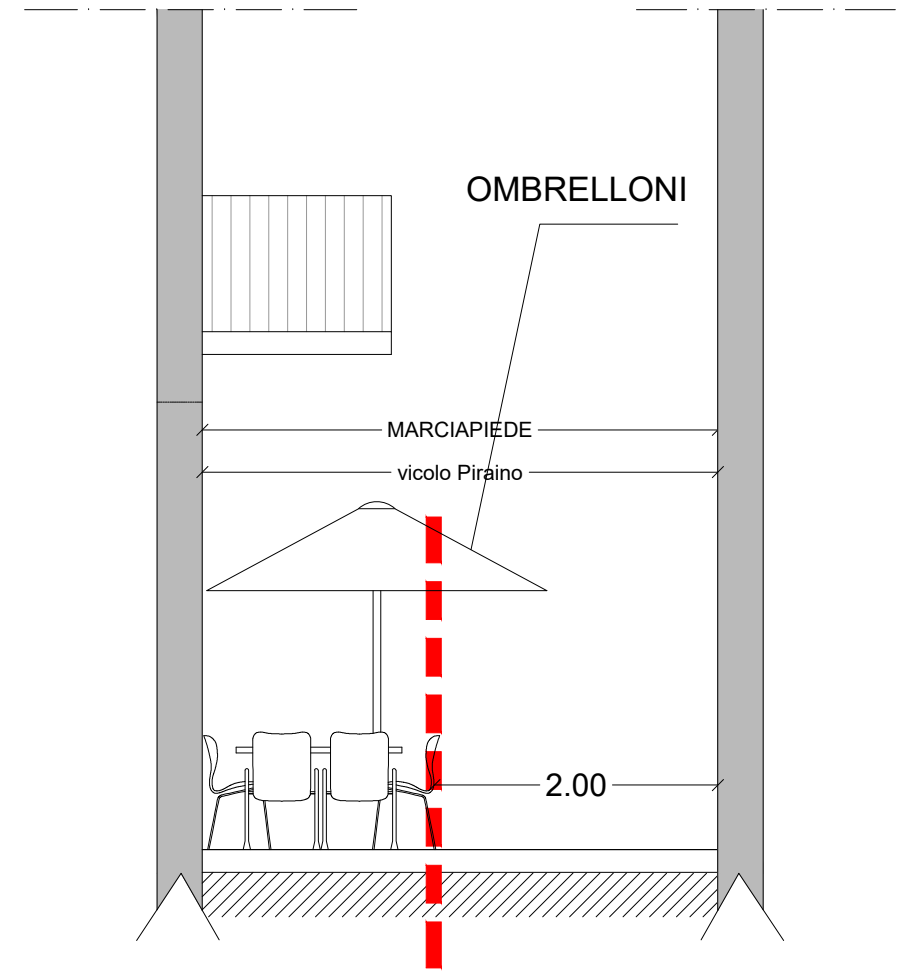

Tecnico

PLANIMETRIA STATO DI FATTO
OCCUPAZIONE SUOLO - SCALA 1:200

Autorizzazione n. 67/Serv. Patr. del 16.02.18

STATO DI FATTO - SCALA 1:50

PLANIMETRIA PROGETTO
OCCUPAZIONE SUOLO - SCALA 1:200

PROGETTO - SCALA 1:50