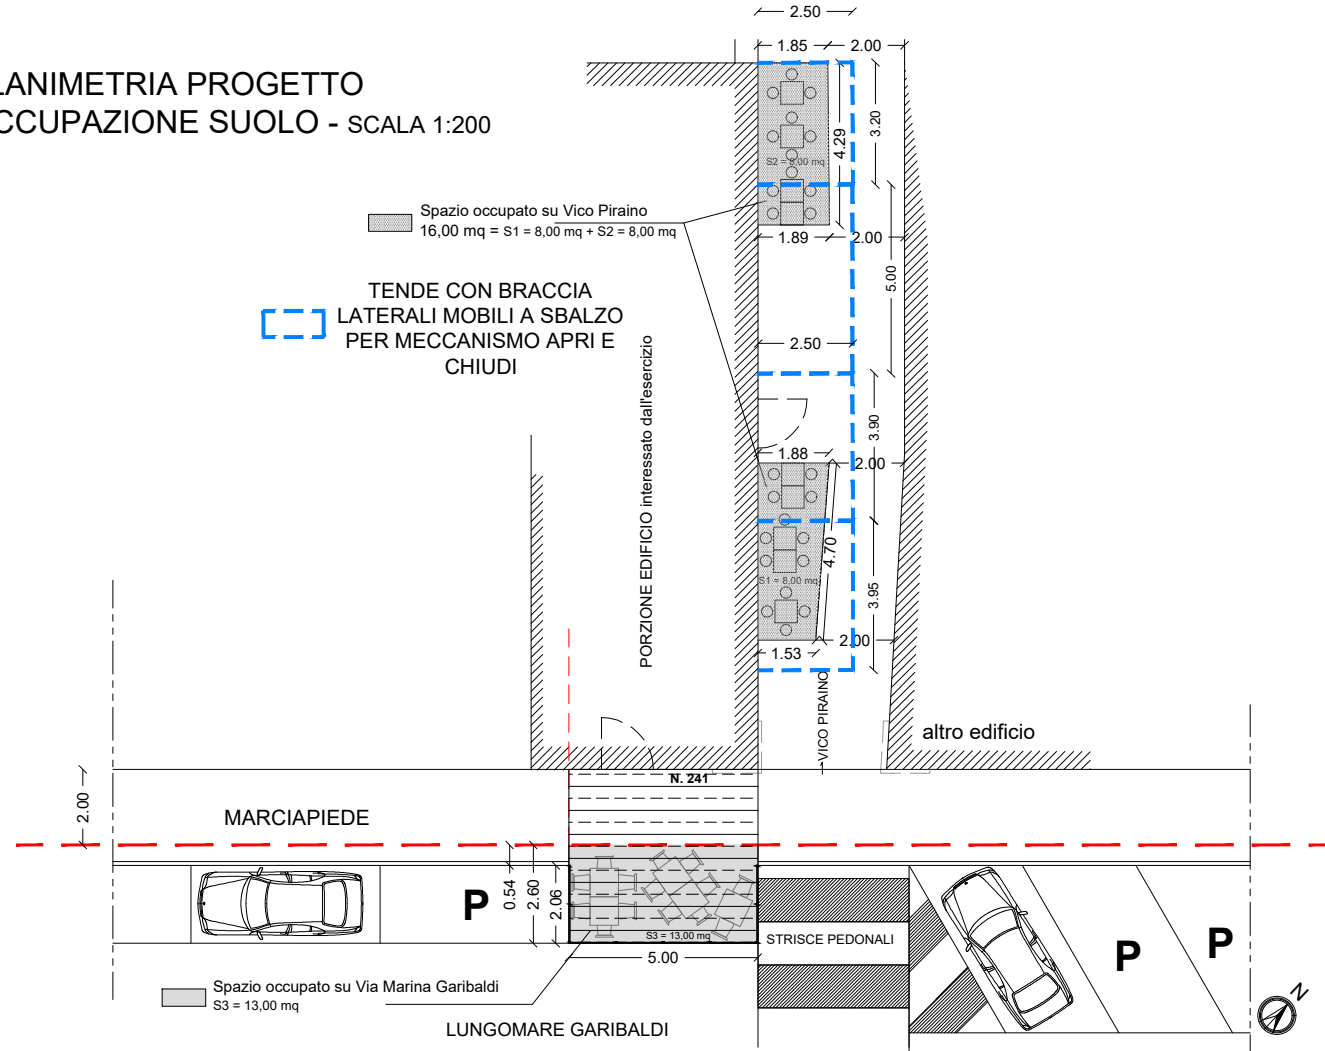

COMUNE DI MILAZZO

DITTA RICHIEDENTE: "TRATTORIA DA FILIPPO" di Currò Filippo - Via Lungomare Garibaldi
n° 241 - Milazzo

OGGETTO: **VARIANTE** Occupazione suolo pubblico per installazione tende
(Autorizz. n. 278/ Serv. Patr.) per attività di ristorazione in Via
Lungomare Garibaldi n. 241 - Milazzo - (fg. 25 - part. 86 sub 14)

Tecnico

PLANIMETRIA STATO DI FATTO
OCCUPAZIONE SUOLO - SCALA 1:200

Autorizzazione n. 67/Serv. Patr. del 16.02.18

STATO DI FATTO - SCALA 1:50

PLANIMETRIA PROGETTO
OCCUPAZIONE SUOLO - SCALA 1:200

PROGETTO - SCALA 1:50