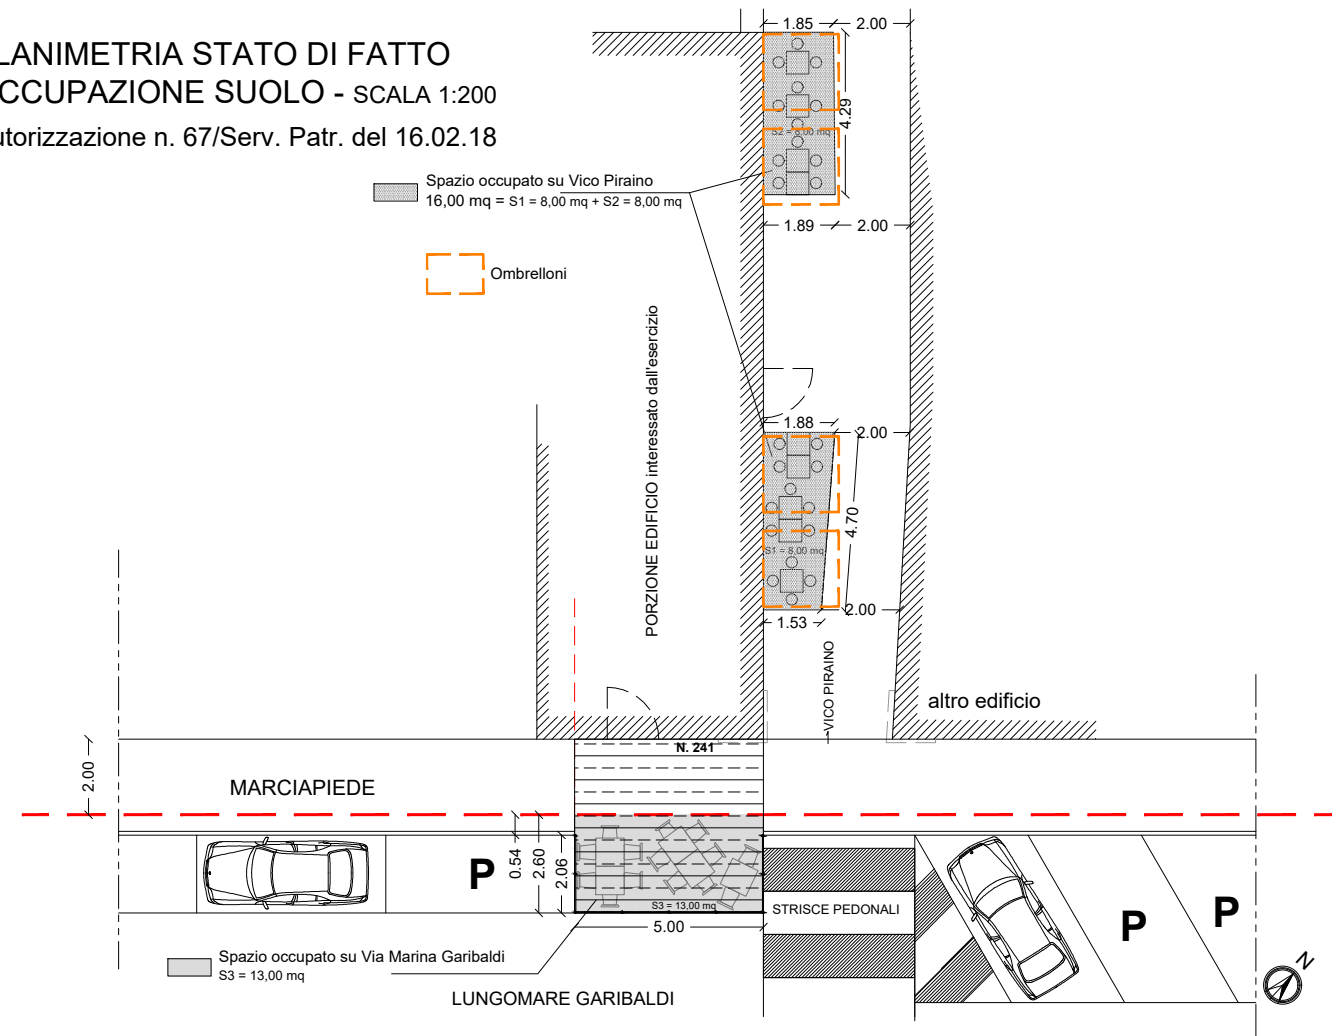

COMUNE DI MILAZZO

DITTA RICHIEDENTE: "TRATTORIA DA FILIPPO" di Currò Filippo - Via Lungomare Garibaldi
n° 241 - Milazzo

OGGETTO: **VARIANTE** Occupazione suolo pubblico per installazione tende
(Autorizz. n. 278/ Serv. Patr.) per attività di ristorazione in Via
Lungomare Garibaldi n. 241 - Milazzo - (fg. 25 - part. 86 sub 14)

Milazzo, 14.06.2023

AGGIORNAMENTI / RIFERIMENTI:		
A.E.	<input type="text"/>	<input type="text"/>
G.C.	<input type="text"/>	<input type="text"/>
B.C.A.	<input type="text"/>	<input type="text"/>

arch. Mariacristina Faranda

Tecnico

PLANIMETRIA STATO DI FATTO
OCCUPAZIONE SUOLO - SCALA 1:200

Autorizzazione n. 67/Serv. Patr. del 16.02.18

STATO DI FATTO - SCALA 1:50

PLANIMETRIA PROGETTO
OCCUPAZIONE SUOLO - SCALA 1:200

PROGETTO - SCALA 1:50