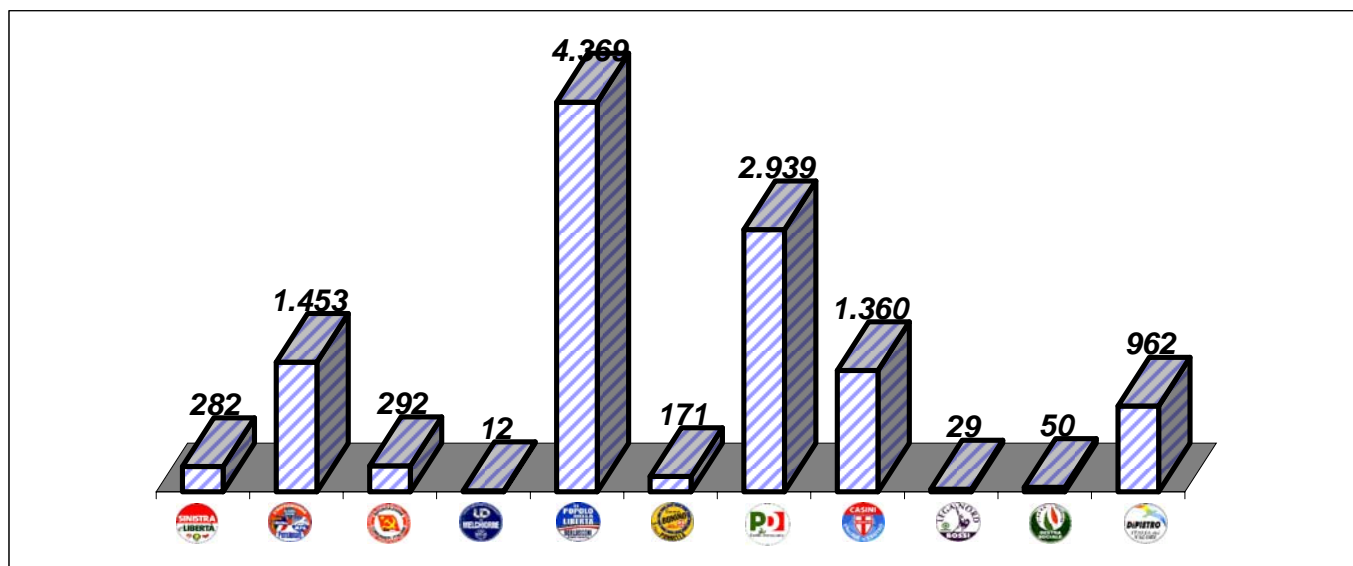

COMUNE DI MILAZZO

Elezioni EUROPEE del 6 e 7 Giugno 2009

Risultato Scrutinio
Dati rilevati dai verbali di sezione alla fine delle operazioni

Sezioni Scrutate : **37 SU 37**

Votanti: Maschi 6.493 Femmine 6.379 Totale **12.872** Percent. **46,71**

A) Totale voti validi :	11.919	B) TOTALE schede BIANCHE:	234
		C) TOTALE schede NULLE:	719
Totale VOTANTI (A+B+C+D):	12.872	D) TOTALE CONTEST. e NON Assegn. :	0

Voti attribuiti alle LISTE CANDIDATI PARLAMENTO EUROPEO

	SINISTRA E LIBERTA' - FEDERAZIONE VERDI	Voti di lista 282 2,37%		LA DESTRA - MPA - PENSIONATI	Voti di lista 1.453 12,19%
	PRC - SINISTRA EUROPEA - PDCI	Voti di lista 292 2,45%		LIBERAL DEMOCRATICI	Voti di lista 12 0,10%
	POPOLO DELLA LIBERTA'	Voti di lista 4.369 36,66%		LISTA BONINO - PANNELLA	Voti di lista 171 1,43%
	PARTITO DEMOCRATICO	Voti di lista 2.939 24,66%		U.D.C.	Voti di lista 1.360 11,41%
	LEGA NORD	Voti di lista 29 0,24%		MOVIMENTO SOCIALE FIAMMA TRICOLORE	Voti di lista 50 0,42%
	ITALIA DEI VALORI - LISTA DI PIETRO	Voti di lista 962 8,07%