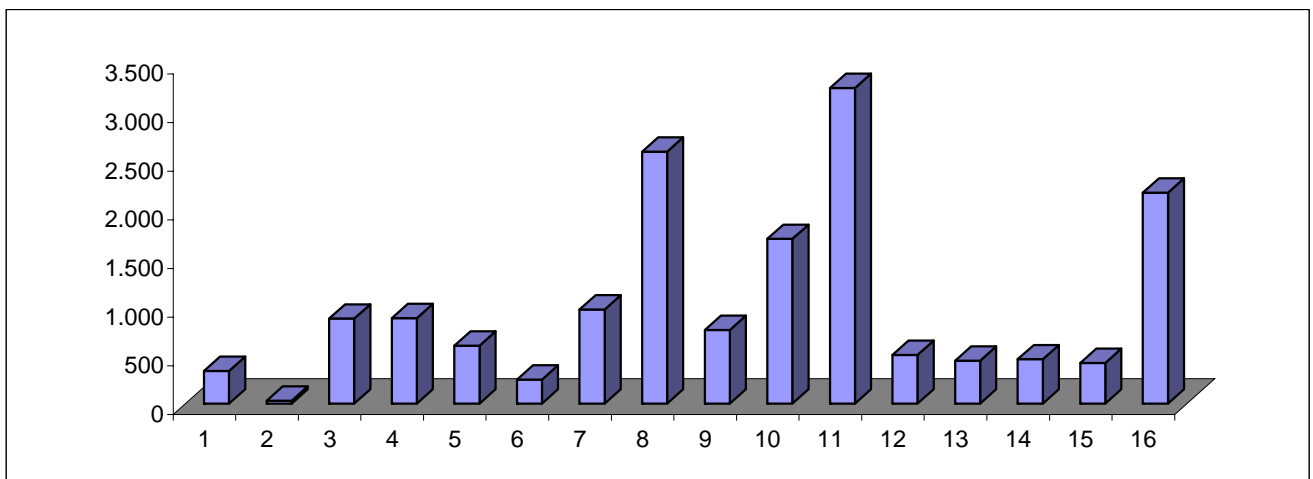

COMUNE DI MILAZZO
Elezioni PROVINCIALI del 15 e 16 Giugno 2008
Risultato Scrutinio

Situazione aggiornata alle ore 9.49 del 17/06/2008

Sezioni Scrutate : 37 SU 37

Votanti: Maschi 8.350 Femmine 8.672 Totale **17.022** Percent. **60,76**

A) Totale voti validi :	16.215	C) Contest. e NON Assegn. :	0
B) TOTALE schede non valide:	736	D) Totale VOTI solo PRESIDENTE:	71
* di cui Schede Bianche:	210	E) Totale VOTANTI (A+B+C+D):	17.022

Voti attribuiti alle LISTE CANDIDATI Consiglio PROVINCIALE

	DEMOCRATICI AUTONOMISTI	Voti di lista 336 2,07%		FORZA NUOVA	Voti di lista 32 0,20%
	UDC	Voti di lista 875 5,40%		IL CENTRO CON D'ALIA	Voti di lista 881 5,43%
	DESTRA SICILIA PER LA LIBERTA'	Voti di lista 598 3,69%		POP. RIFORM. SOCIALISTI	Voti di lista 248 1,53%
	MPA	Voti di lista 969 5,98%		PARTITO DEMOCRATICO	Voti di lista 2.592 15,99%
	ALLEANZA TIRRENICA	Voti di lista 757 4,67%		PRI	Voti di lista 1.694 10,45%
	GIOVENTU' DELLA LIBERTA'	Voti di lista 3.246 20,02%		RIFONDAZIONE PARTITO COMUNISTA	Voti di lista 501 3,09%
	ITALIA DEI VALORI	Voti di lista 441 2,72%		AUTONOMISTI MPA	Voti di lista 457 2,82%
	FORZA AZZURRI	Voti di lista 418 2,58%		PDL	Voti di lista 2.170 13,38%